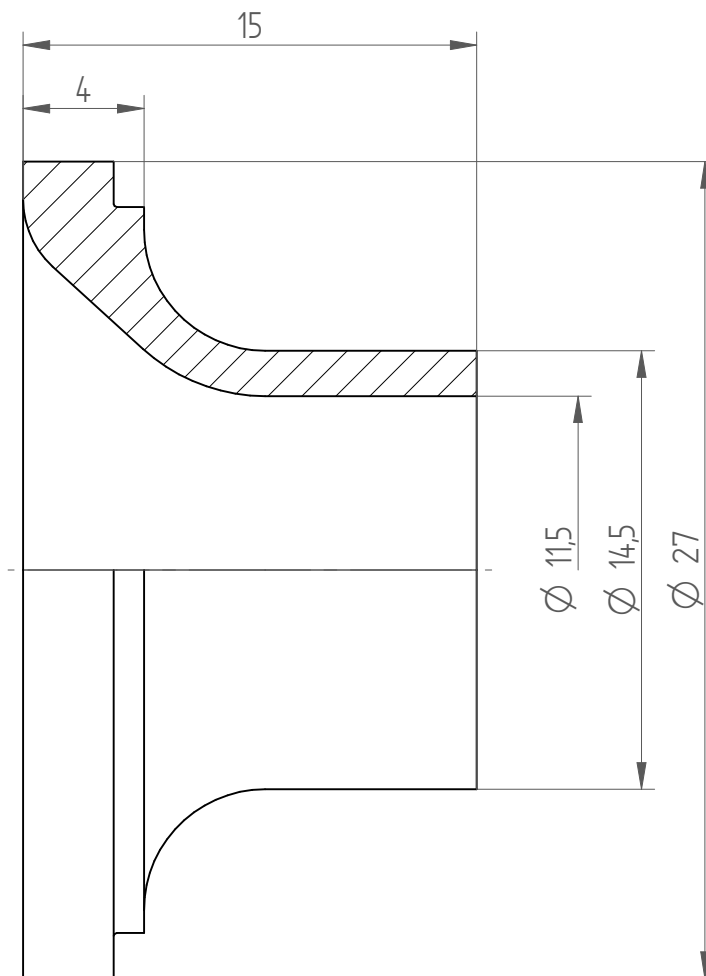

Swiss
Precision
Tools

REGO-FIX®

REGO-FIX AG
Obermattweg 60
4456 Tenniken / Switzerland

Phone +41 61 976 14 66
Fax +41 61 976 14 14
www.rego-fix.com

This is a non-controlled copy. All information given herein is subject to change without notice

The information given herein has been carefully checked and is believed to be correct. REGO-FIX, however, assumes no responsibility or liability for any errors, inaccuracies or omissions that may appear in this drawing

This document is subject to copyright laws. No part of this document may be reproduced or transmitted in any form or any means, electronic or mechanic, for any purpose, without the express written permission of REGO-FIX

Type : KS_ER32_D7/16"
Part No. : 393231111
Date : 15.09.2014
Scale : 4:1